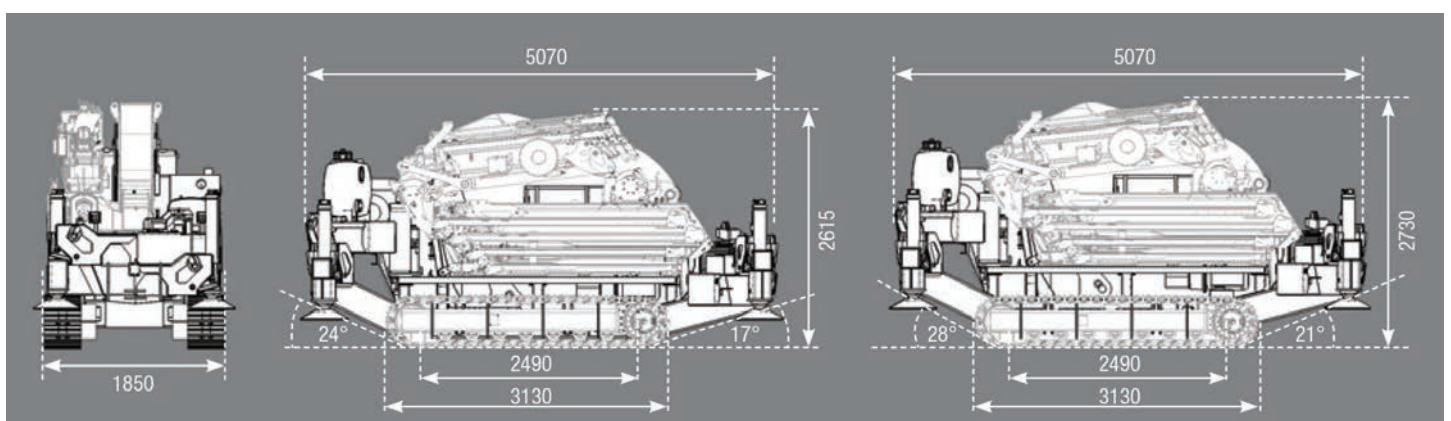

Gru Cingolata CWE525

Meno centimetri in altezza, lunghezza e larghezza. Un controllo millimetrico di avanzamento, consentono il raggiungimento di luoghi precedentemente preclusi a gru con tali prestazioni.

Caratteristiche:

- Dimensioni da record 1850x5070, H 2615
- Motore diesel ed elettrico
- Argano / Verricello
- Pattini con gomma antitraccia
- Stabilizzazione di pendenza 900 mm
- Doppia Piattaforma Aerea
- Piattaforma autobilanciante elettricamente
- PLE

Gru Cingolata CWE525

Gru Cingolata CWE525

700x1400x1150 mm

88 Kg

200 Kg

Gru Cingolata CWE525

L mm	2000
LG mm	1135
Portata Max	200-250-300