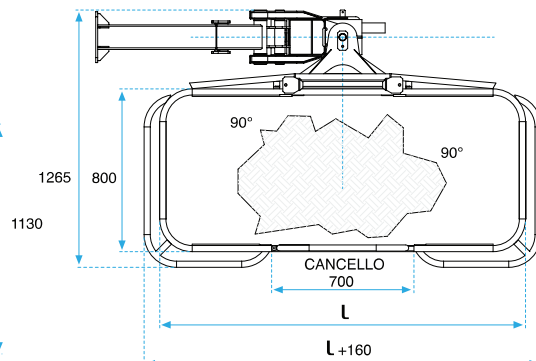

Gru Cingolata CWE525

Meno centimetri in altezza, lunghezza e larghezza. Un controllo millimetrico di avanzamento, consentono il raggiungimento di luoghi precedentemente preclusi a gru con tali prestazioni.

Caratteristiche:

- Dimensioni da record 1850x5070, H 2615
- Motore diesel ed elettrico
- Argano / Verricello
- Pattini con gomma antitraccia
- Stabilizzazione di pendenza 900 mm
- Doppia Piattaforma Aerea
- Piattaforma autobilanciante elettricamente
- PLE

Gru Cingolata CWE525

Gru Cingolata CWE525

700x1400x1150 mm

88 Kg

200 Kg

Gru Cingolata CWE525

L mm	2000
LG mm	1135
Portata Max	200-250-300