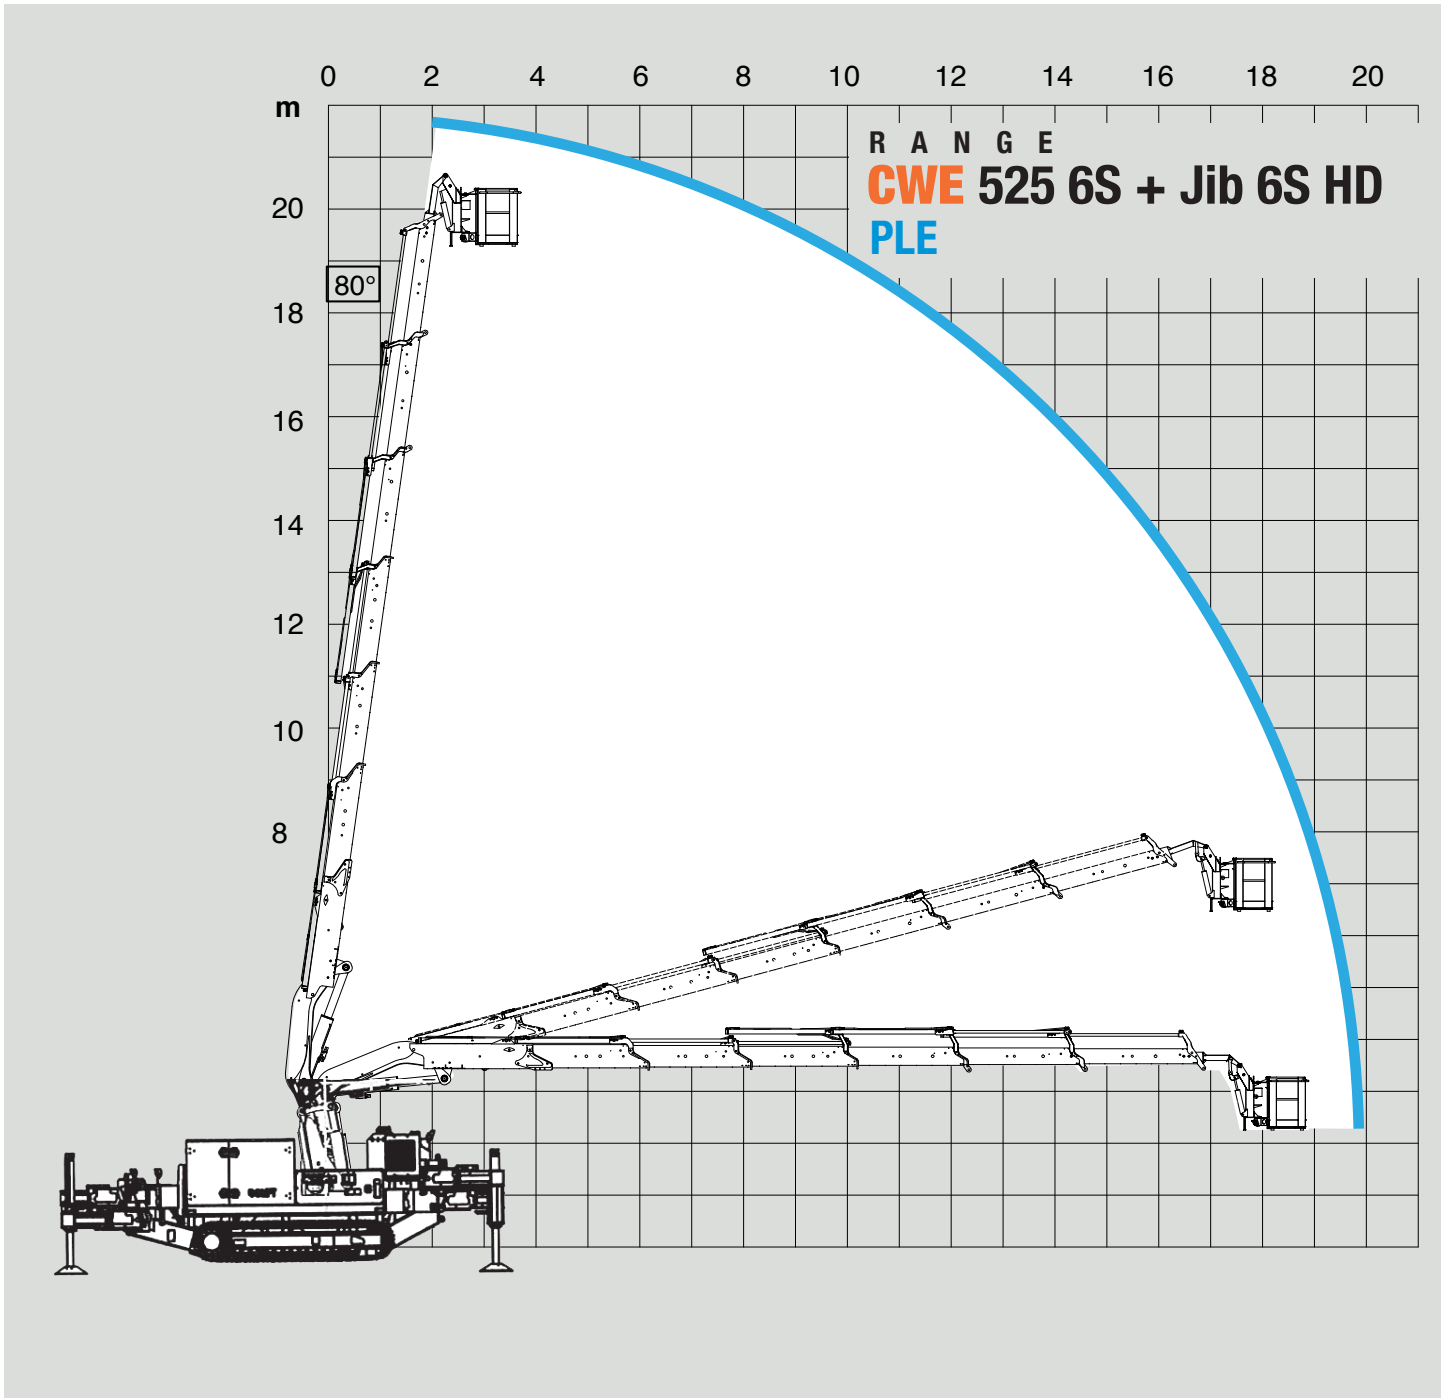

Gru Cingolata CWE525

Meno centimetri in altezza, lunghezza e larghezza. Un controllo millimetrico di avanzamento, consentono il raggiungimento di luoghi precedentemente preclusi a gru con tali prestazioni.

Caratteristiche:

- Dimensioni da record 1850x5070, H 2615
- Motore diesel ed elettrico
- Argano / Verricello
- Pattini con gomma antitraccia
- Stabilizzazione di pendenza 900 mm
- Doppia Piattaforma Aerea
- Piattaforma autobilanciante elettricamente
- PLE

Gru Cingolata CWE525

Gru Cingolata CWE525

700x1400x1150 mm

88 Kg

200 Kg

Gru Cingolata CWE525

L mm	2000
LG mm	1135
Portata Max	200-250-300