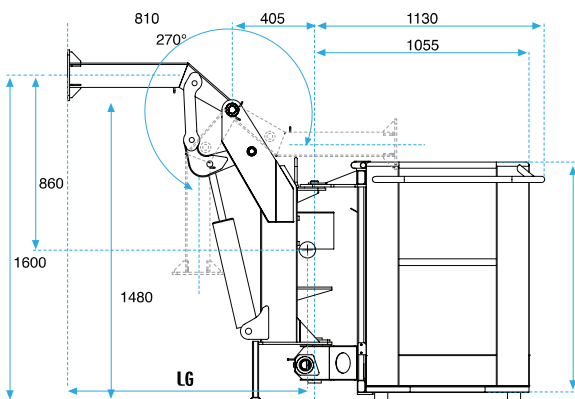

Gru Cingolata CWE525

Meno centimetri in altezza, lunghezza e larghezza. Un controllo millimetrico di avanzamento, consentono il raggiungimento di luoghi precedentemente preclusi a gru con tali prestazioni.

Caratteristiche:

- Dimensioni da record 1850x5070, H 2615
- Motore diesel ed elettrico
- Argano / Verricello
- Pattini con gomma antitraccia
- Stabilizzazione di pendenza 900 mm
- Doppia Piattaforma Aerea
- Piattaforma autobilanciante elettricamente
- PLE

Gru Cingolata CWE525

Gru Cingolata CWE525

700x1400x1150 mm

88 Kg

200 Kg

Gru Cingolata CWE525

L mm	2000
LG mm	1135
Portata Max	200-250-300