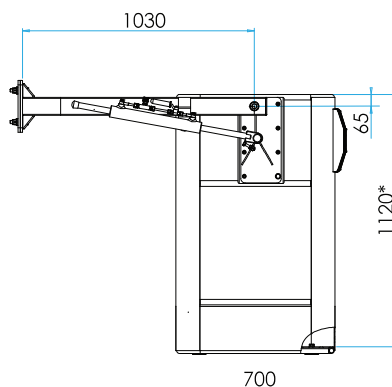

Gru Cingolata CWE525

Meno centimetri in altezza, lunghezza e larghezza. Un controllo millimetrico di avanzamento, consentono il raggiungimento di luoghi precedentemente preclusi a gru con tali prestazioni.

Caratteristiche:

- Dimensioni da record 1850x5070, H 2615
- Motore diesel ed elettrico
- Argano / Verricello
- Pattini con gomma antitraccia
- Stabilizzazione di pendenza 900 mm
- Doppia Piattaforma Aerea
- Piattaforma autobilanciante elettricamente
- PLE

Gru Cingolata CWE525

Gru Cingolata CWE525

700x1400x1150 mm

88 Kg

200 Kg

Gru Cingolata CWE525

L mm	2000
LG mm	1135
Portata Max	200-250-300