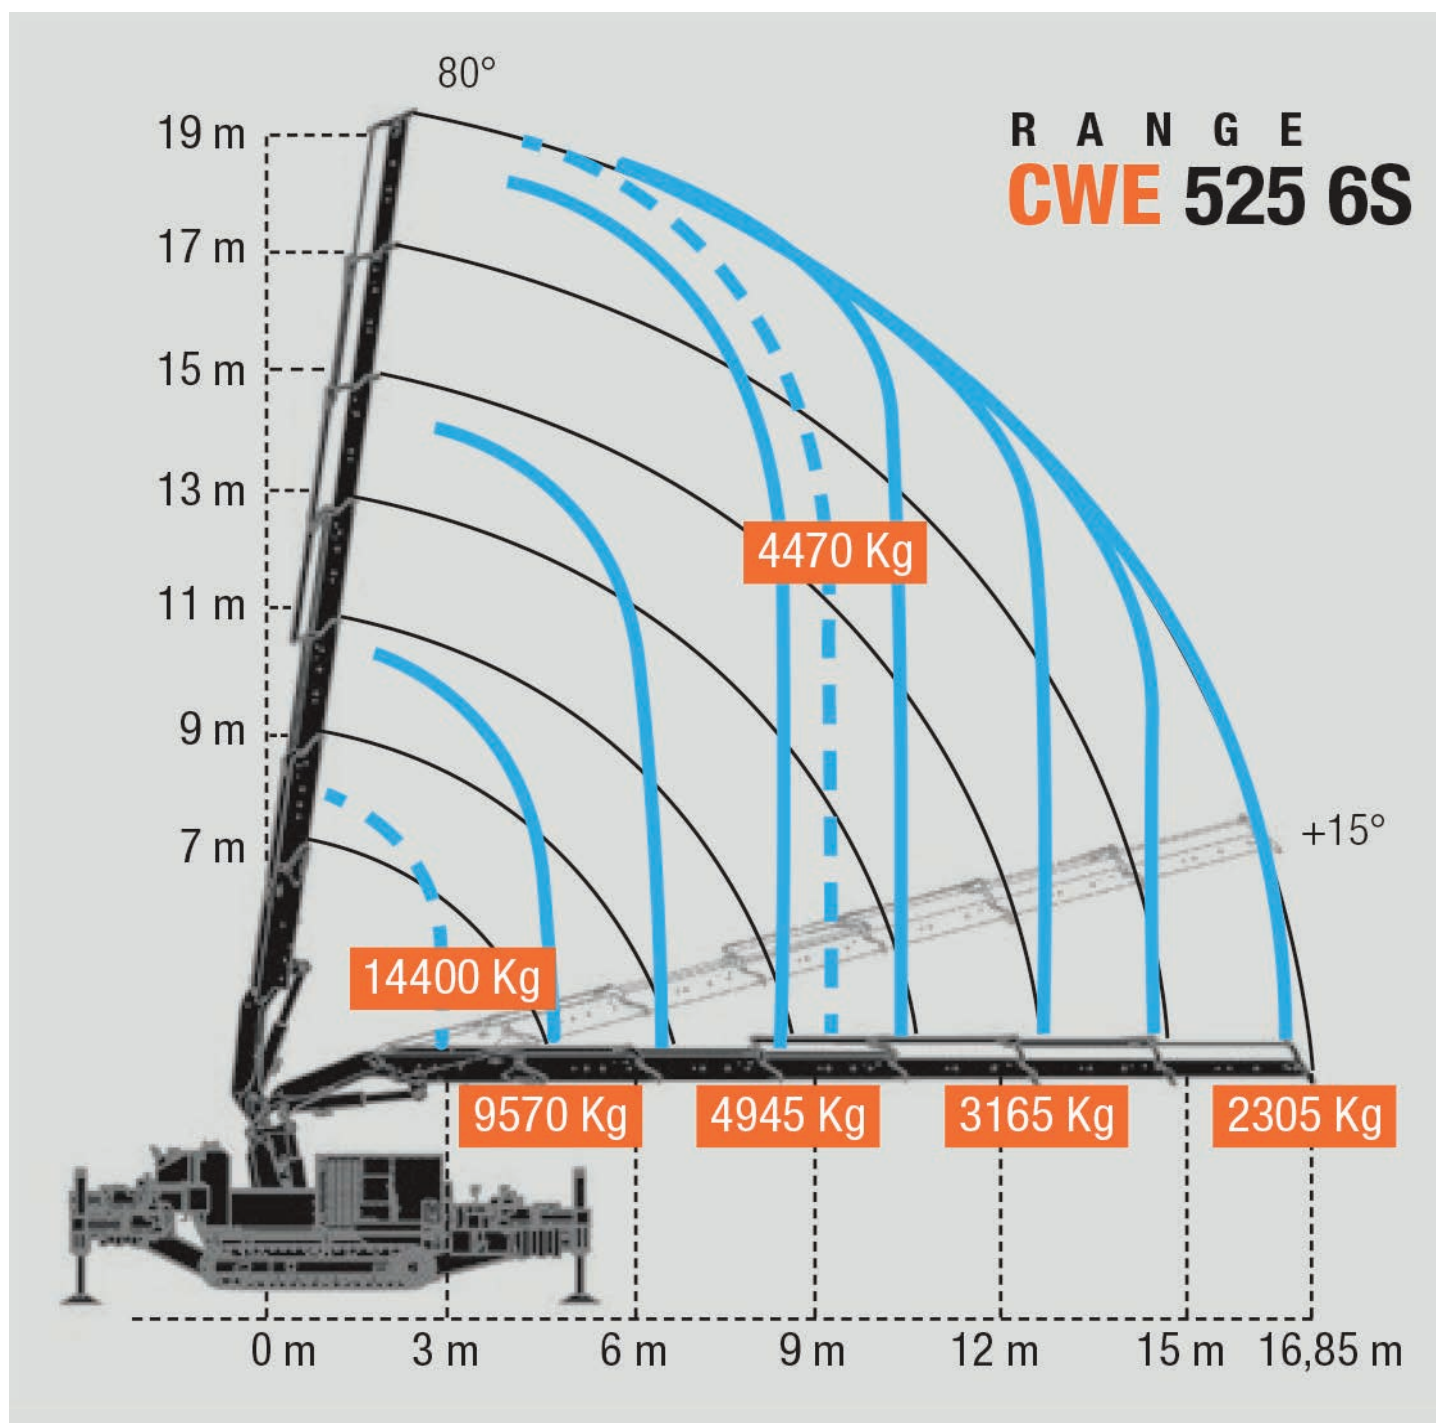

Gru Cingolata CWE525

Meno centimetri in altezza, lunghezza e larghezza. Un controllo millimetrico di avanzamento, consentono il raggiungimento di luoghi precedentemente preclusi a gru con tali prestazioni.

Caratteristiche:

- Dimensioni da record 1850x5070, H 2615
- Motore diesel ed elettrico
- Argano / Verricello
- Pattini con gomma antitraccia
- Stabilizzazione di pendenza 900 mm
- Doppia Piattaforma Aerea
- Piattaforma autobilanciante elettricamente
- PLE

Gru Cingolata CWE525

Gru Cingolata CWE525

700x1400x1150 mm

88 Kg

200 Kg

Gru Cingolata CWE525

L mm	2000
LG mm	1135
Portata Max	200-250-300