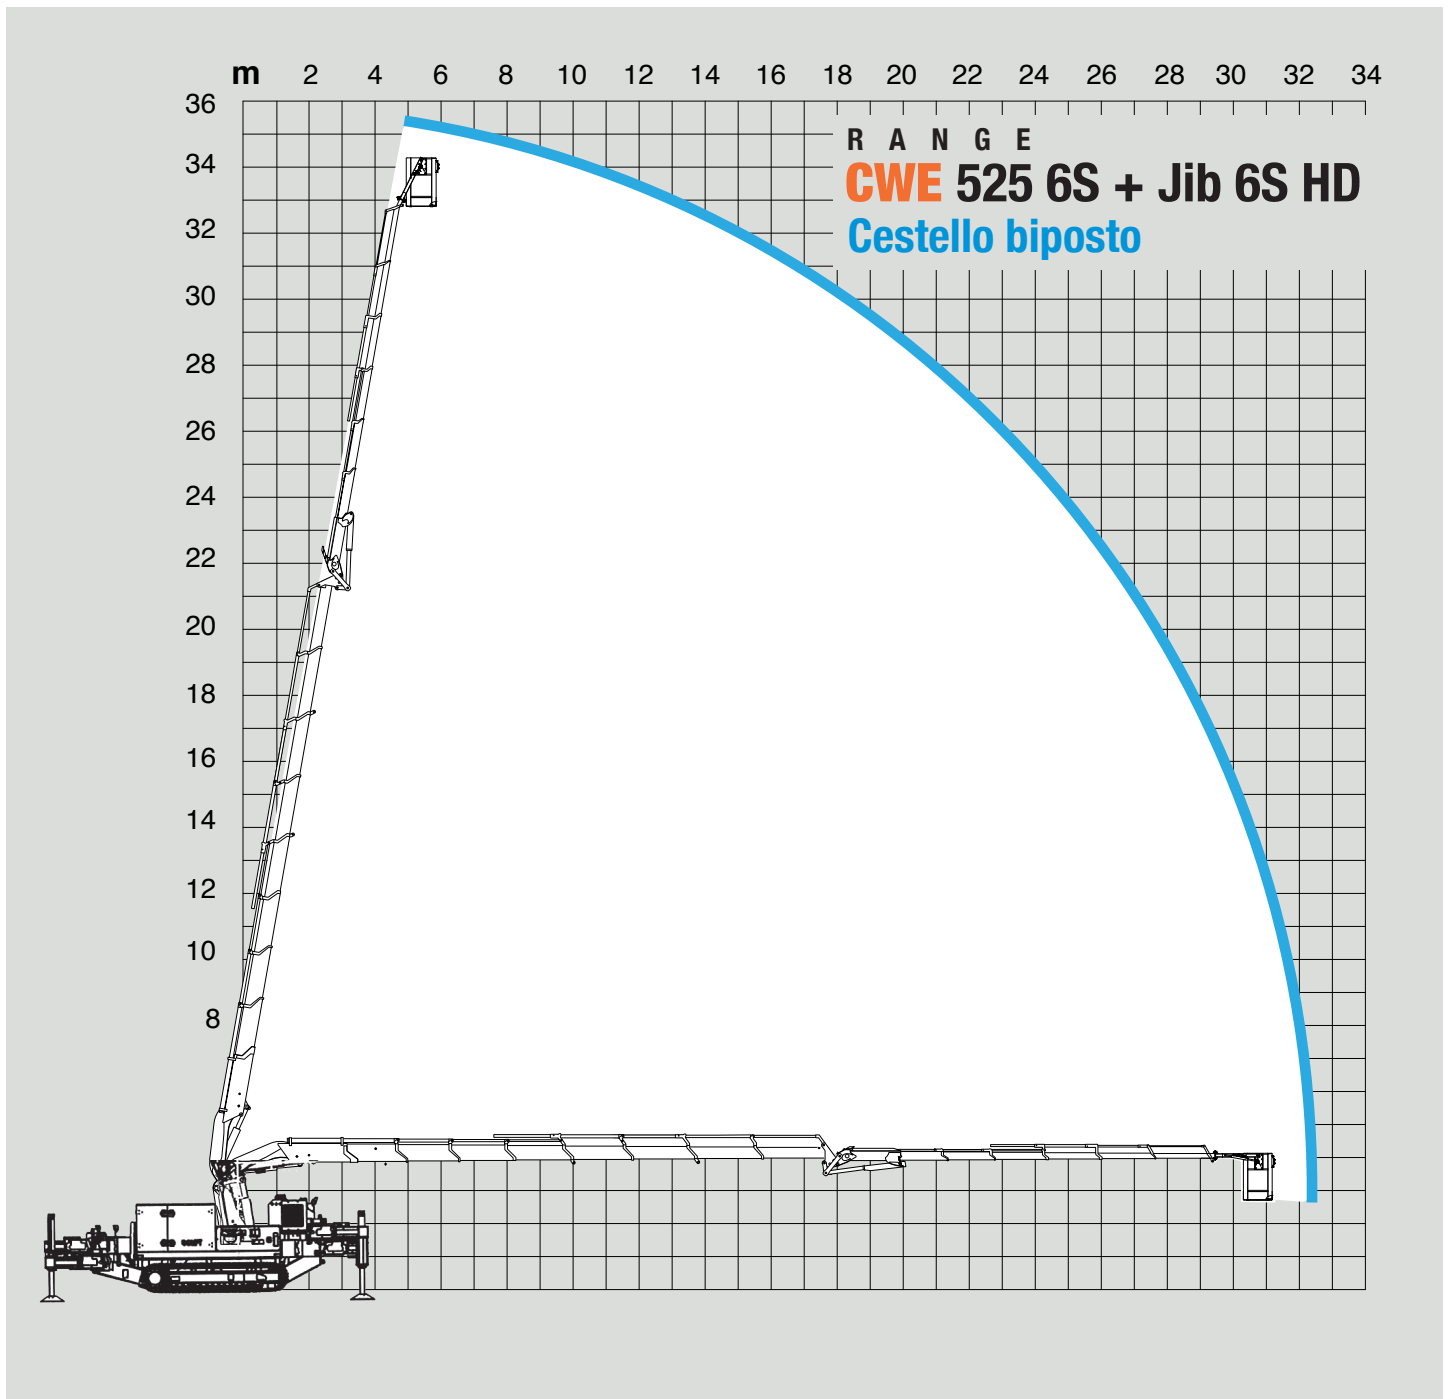

Gru Cingolata CWE525

Meno centimetri in altezza, lunghezza e larghezza. Un controllo millimetrico di avanzamento, consentono il raggiungimento di luoghi precedentemente preclusi a gru con tali prestazioni.

Caratteristiche:

- Dimensioni da record 1850x5070, H 2615
- Motore diesel ed elettrico
- Argano / Verricello
- Pattini con gomma antitraccia
- Stabilizzazione di pendenza 900 mm
- Doppia Piattaforma Aerea
- Piattaforma autobilanciante elettricamente
- PLE

Gru Cingolata CWE525

Gru Cingolata CWE525

700x1400x1150 mm

88 Kg

200 Kg

Gru Cingolata CWE525

L mm	2000
LG mm	1135
Portata Max	200-250-300