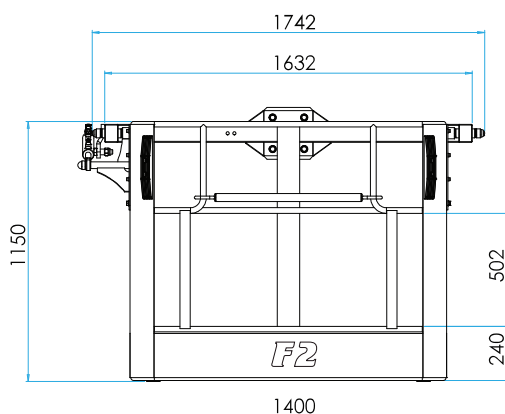

Gru Cingolata CWE525

Meno centimetri in altezza, lunghezza e larghezza. Un controllo millimetrico di avanzamento, consentono il raggiungimento di luoghi precedentemente preclusi a gru con tali prestazioni.

Caratteristiche:

- Dimensioni da record 1850x5070, H 2615
- Motore diesel ed elettrico
- Argano / Verricello
- Pattini con gomma antitraccia
- Stabilizzazione di pendenza 900 mm
- Doppia Piattaforma Aerea
- Piattaforma autobilanciante elettricamente
- PLE

Gru Cingolata CWE525

Gru Cingolata CWE525

700x1400x1150 mm

88 Kg

200 Kg

Gru Cingolata CWE525

L mm	2000
LG mm	1135
Portata Max	200-250-300