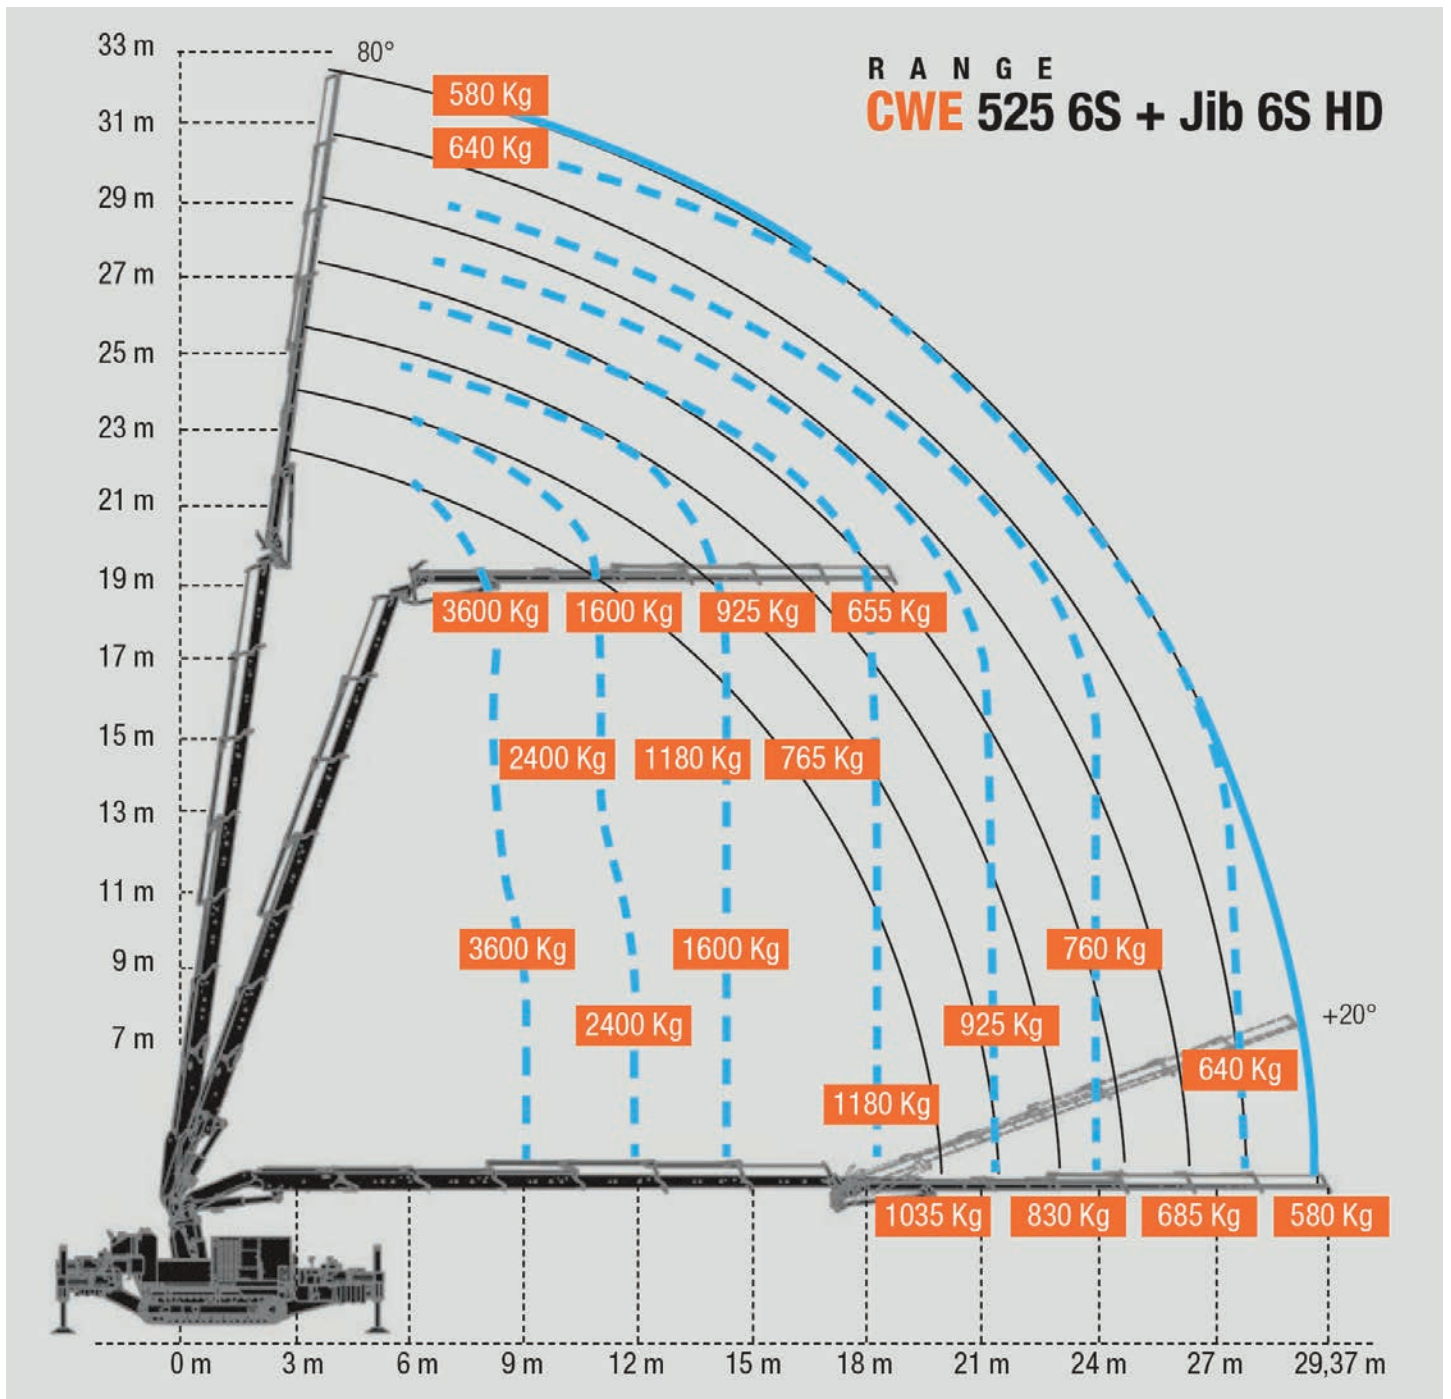

Gru Cingolata CWE525

Meno centimetri in altezza, lunghezza e larghezza. Un controllo millimetrico di avanzamento, consentono il raggiungimento di luoghi precedentemente preclusi a gru con tali prestazioni.

Caratteristiche:

- Dimensioni da record 1850x5070, H 2615
- Motore diesel ed elettrico
- Argano / Verricello
- Pattini con gomma antitraccia
- Stabilizzazione di pendenza 900 mm
- Doppia Piattaforma Aerea
- Piattaforma autobilanciante elettricamente
- PLE

Gru Cingolata CWE525

Gru Cingolata CWE525

700x1400x1150 mm

88 Kg

200 Kg

Gru Cingolata CWE525

L mm	2000
LG mm	1135
Portata Max	200-250-300